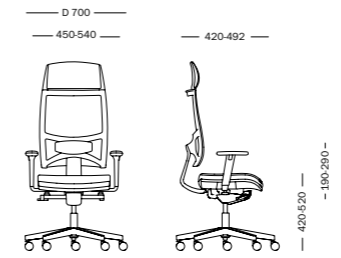

TEAM STRIKE DIREZIONALE EXECUTIVE