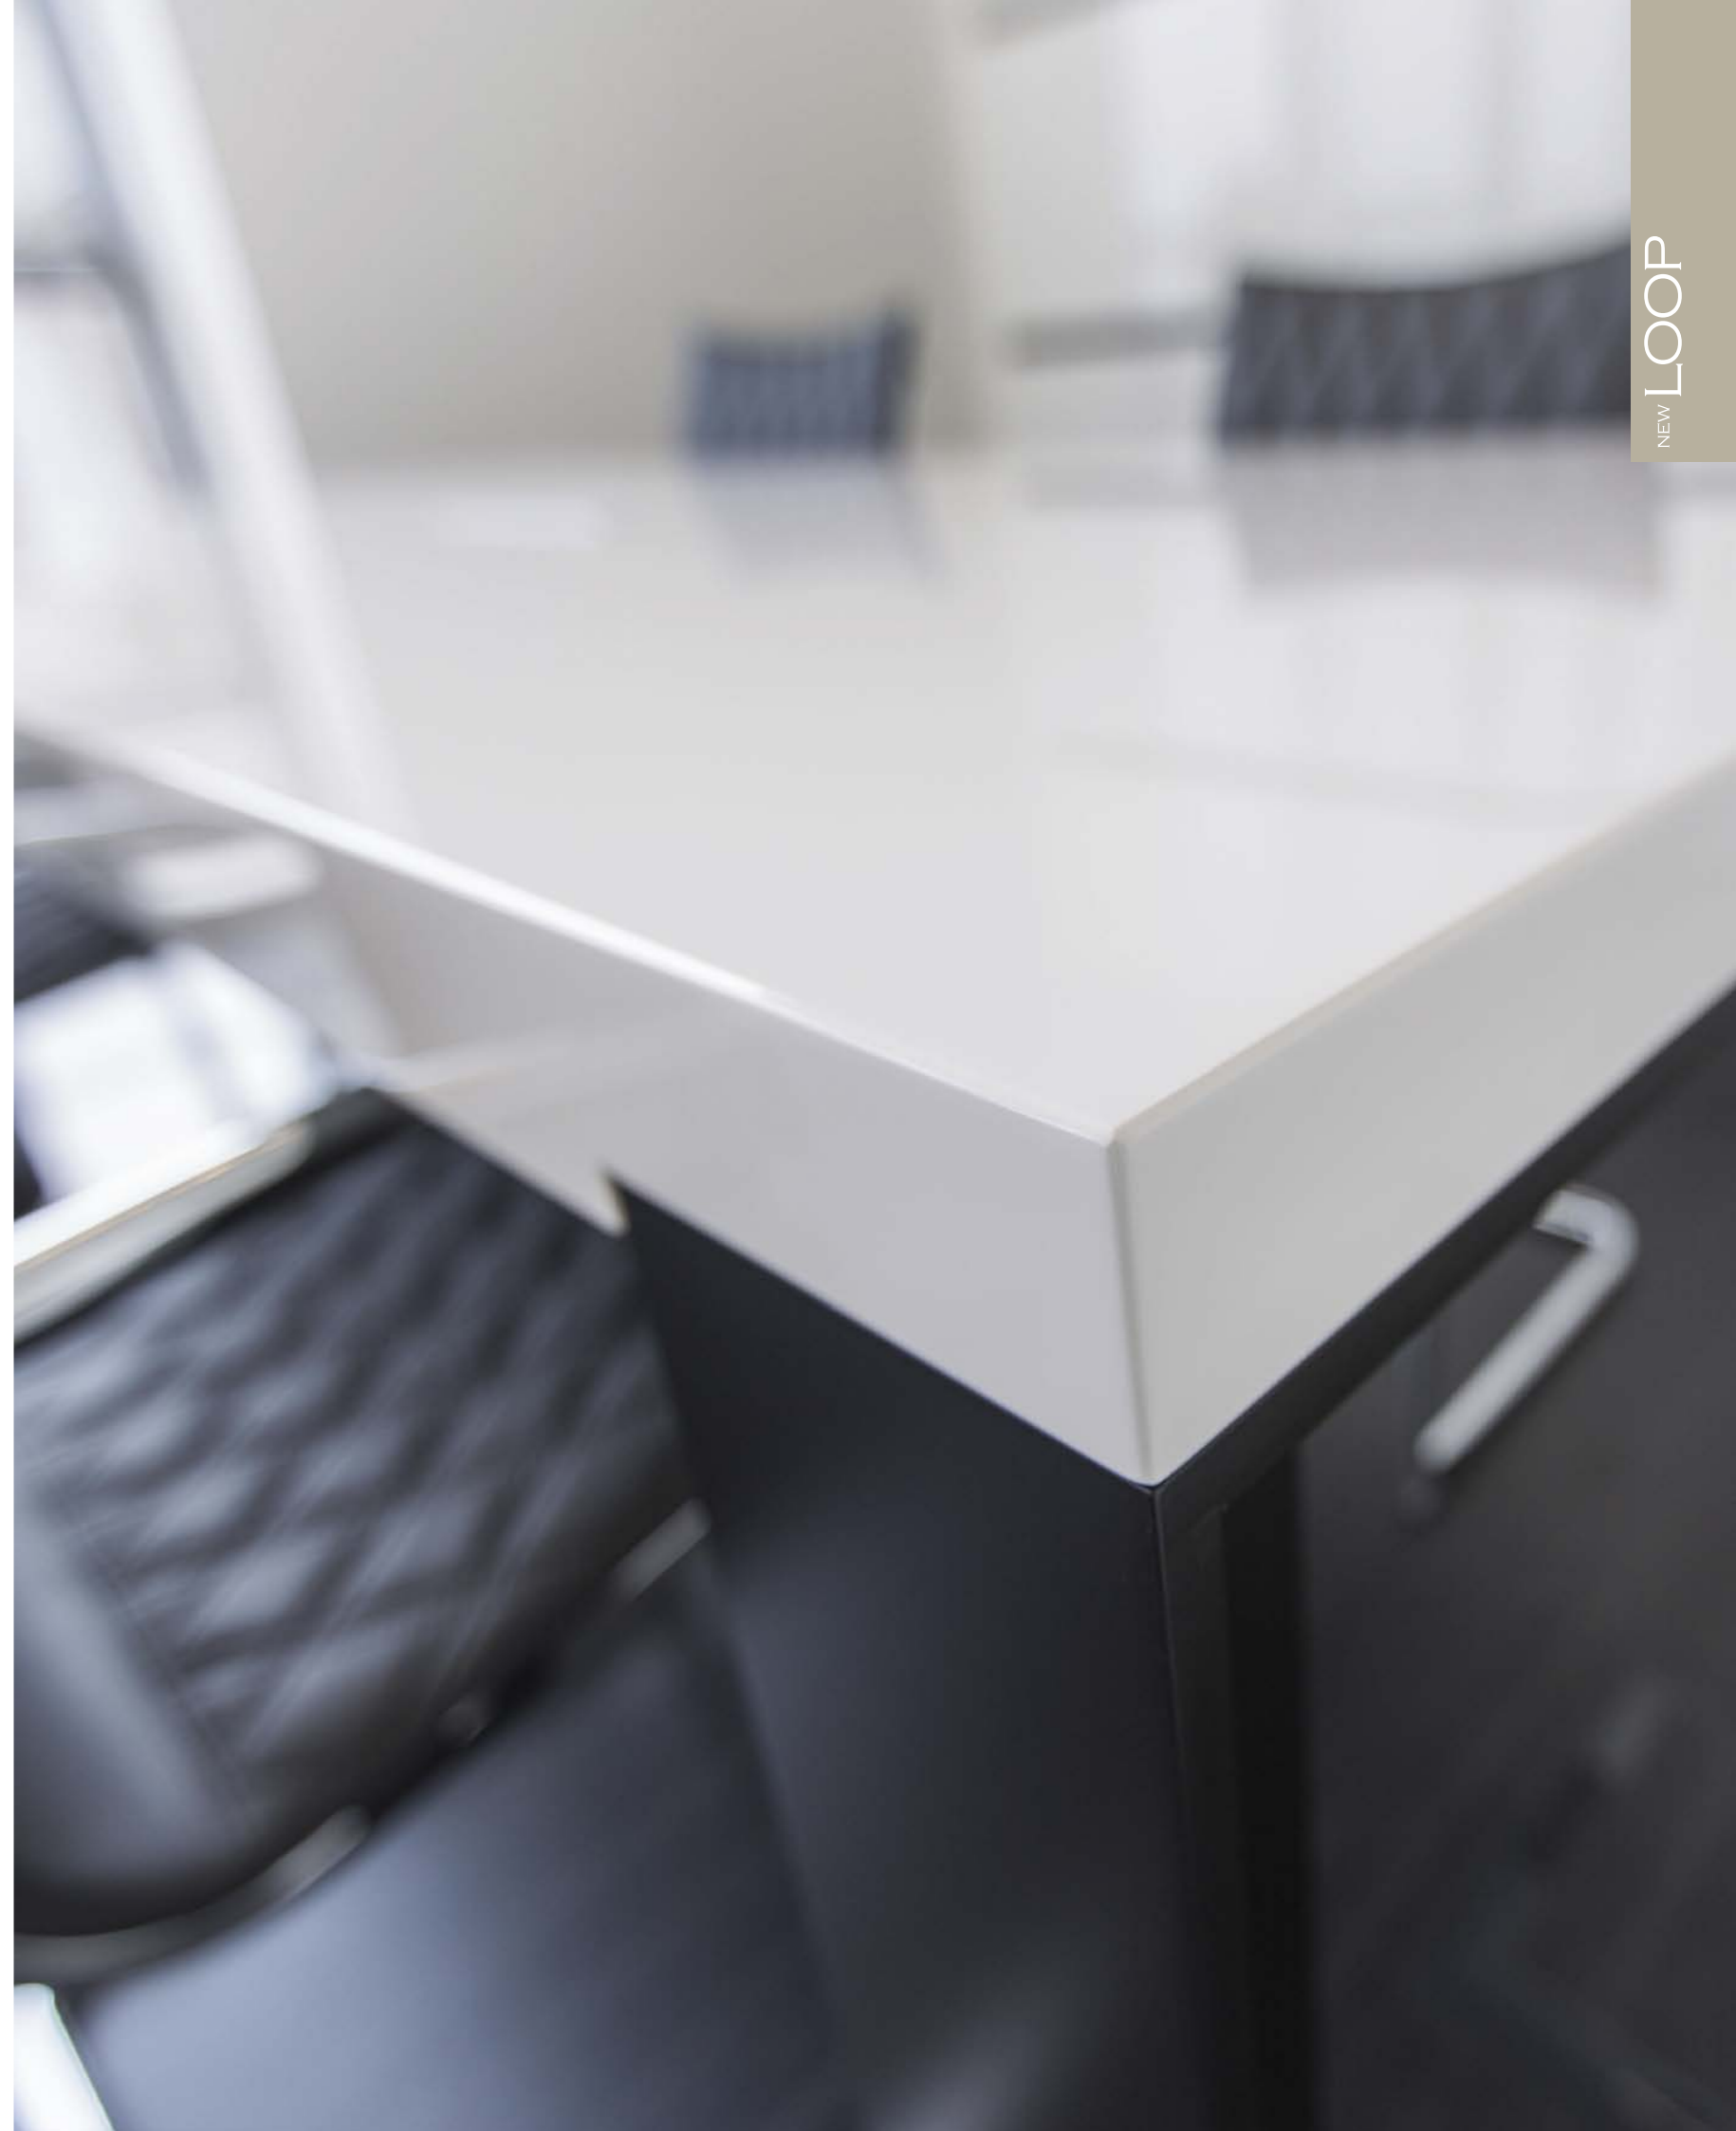

NEW LOOP | DESIGN by PERIN&TOPAN

NEW LOOP

UN TOCCO DI ELEGANZA PER L'AMBIENTE DIREZIONALE

NEW LOOP

NEW LOOP SI PROPONE CON PIANI IN TRE DIVERSE FINITURE:

- LACCATO LUCIDO BIANCO
- IMPIALLACCIATO NOCE
- NOBILITATO OLMO TESTA DI MORO