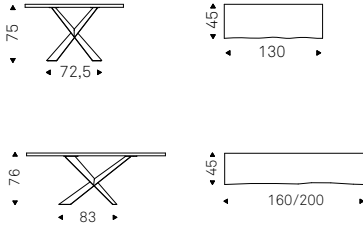

Terminal Console

Paolo Cattelan | 2019

Console con base in acciaio verniciato gofrato titanio, bronzo, graphite, pearl, nero, Brushed Bronze o Brushed Grey. Piano in legno noce Canaletto, rovere bruciato o rovere naturale con bordo irregolare in massello. Fissaggio a parete necessario.

Console with base in titanium, bronze, graphite, pearl or black embossed lacquered steel, Brushed Bronze or Brushed Grey. Top in Canaletto walnut, burned oak or natural oak with solid wood irregular edges. Wall anchorage is necessary.

TERMINAL 200 console with black base and burned oak top - GLENN mirror in fumé mirrored glass - CLOUDINE lamps with iride glass lampshades