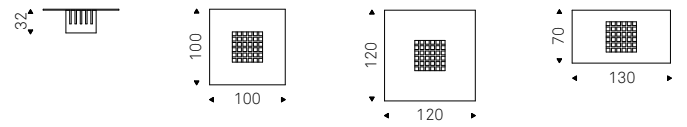

Scacco

Philip Jackson | 1986

Tavolino con base in marmo bianco Carrara. Piano in cristallo trasparente.

Coffee table with white Carrara marble base. Clear glass top.

SCACCO coffee table with white Carrara marble base and clear glass top