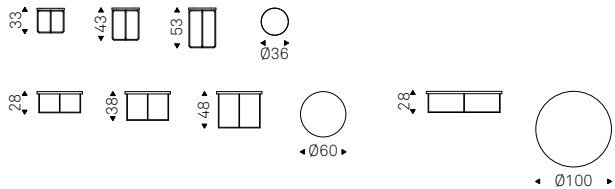

Billy

Studio Kronos | 2006

Tavolino con struttura in acciaio verniciato gofrato titanio o nero, o con base in Bronze e cornice del top in Brushed Bronze. Piano in cristallo specchiato bronzo.

Coffee table with frame in embossed titanium or black lacquered steel, or with base in Bronze and Brushed Bronze top frame. Mirrored bronze glass top.

Billy Keramik

Studio Kronos | 2016

Tavolino con struttura in acciaio verniciato gofrato titanio o nero, o con base in Bronze e cornice del top in Brushed Bronze. Piano in ceramica Marmi nei colori Alabastro, Portoro opaco, Portoro lucido, Makalu, Breccia, Arenal, Kaindy o Zefiro.

Coffee table with frame in embossed titanium or black lacquered steel, or with base in Bronze and Brushed Bronze top frame. Marmi Alabastro, matt Portoro, glossy Portoro, Makalu, Breccia, Arenal, Kaindy or Zefiro ceramic top.