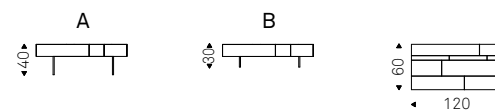

Tavolino in noce Canaletto con piedi in metacrilato trasparente.

Canaletto walnut coffee table with transparent methacrylate feet.

LINGOTTO coffee tables in
Canaletto walnut - APOLLO lamps