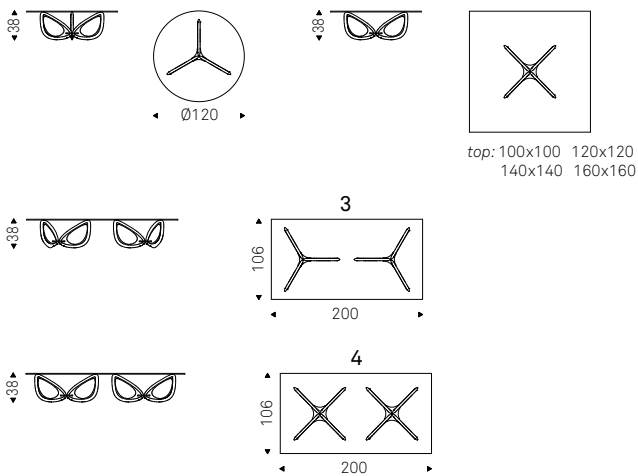

Helix

Piero De Longhi | 2015

Tavolino con base in massello di noce Canaletto e acciaio verniciato trasparente. Piano in cristallo trasparente.

Coffee table with solid Canaletto walnut and transparent varnished steel base. Clear glass top.