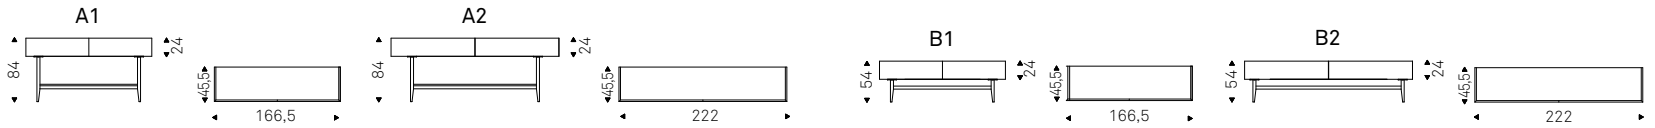

Madia/console/porta TV a 2 cassetti in noce Canaletto o rovere bruciato. Top in cristallo extrachiaro acidato verniciato moka. Base in acciaio verniciato gofrato graphite. Versione A1 e A2 con ripiano inferiore in noce Canaletto o rovere bruciato.

Sideboard/console/ TV stand with 2 drawers in Canaletto walnut or burned oak. Top in moka painted frosted extra clear glass. Graphite embossed lacquered steel base. A1 and A2 versions with lower shelf in Canaletto walnut or burned oak.

HORIZON A2 console with graphite base and Canaletto walnut drawers/lower shelf