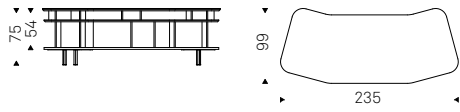

Wall Street

Alessio Bassan | 2018

Scrivania in MDF laccato nero gofrato fine. Piano in ceramica Marmi nei colori Golden Calacatta opaco o Golden Calacatta lucido.

Desk in black lacquered embossed MDF. Top in ceramic Marmi matt Golden Calacatta or glossy Golden Calacatta.