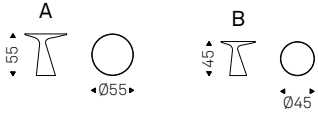

Peyote

Piero De Longhi | 2012

Tavolino in poliuretano rigido verniciato bianco o titanio opaco.
Piano in cristallo 5mm temperato extrachiaro verniciato bianco,
specchiato bronzo o specchiato fumè

Coffee table with matt white or titanium painted rigid polyurethane.
Top in 5mm extra clear white painted tempered glass, bronze
mirrored or fumé mirrored glass.