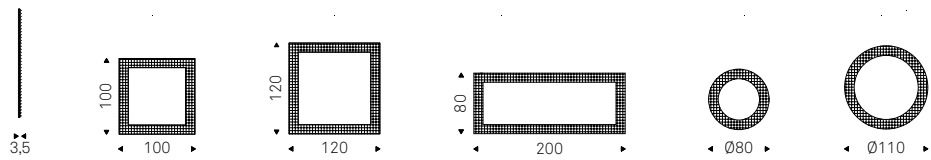

Specchio da parete con cornice in legno in foglia oro. Lo specchio è fornito di staffe per il fissaggio sia orizzontale che verticale.

Wall mirror with gold foil covered wood frame. Mirror is equipped with plates for horizontal or vertical installation.