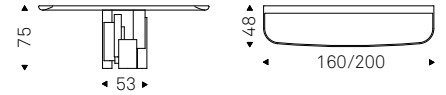

Skyline Keramik Premium Consolle

Brogliato Traverso - Paolo Cattelan | 2019

Consolle con base in acciaio verniciato gofrato titanio, graphite o nero. Piano in ceramica Marmi nei colori Alabastro, Supreme, Golden Calacatta opaco, Golden Calacatta lucido, Portoro opaco, Portoro lucido, Sahara Noir lucido, Makalu, Breccia, Arenal, Corcovado, Kaindy o Zefiro con profilo inferiore arrotondato e verniciato Brushed Bronze o Brushed Grey. Fissaggio a parete necessario. Il piano ha lo spessore di 5cm.

Console with base in titanium, graphite or black embossed lacquered steel. Top in ceramic Marmi Alabastro, Supreme, matt Golden Calacatta, glossy Golden Calacatta, matt Portoro, glossy Portoro, glossy Sahara Noir, Makalu, Breccia, Arenal, Corcovado, Kaindy or Zefiro with Brushed Bronze or Brushed Grey lacquered and rounded lower profile. Wall anchorage is necessary. Top thickness is 5cm.

SKYLINE KERAMIK PREMIUM console with titanium base, matt golden calacatta ceramic top and brushed bronze profile