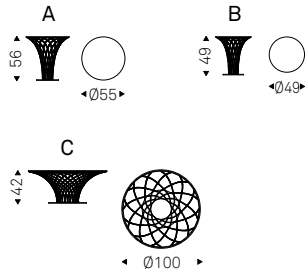

Nido

Brogliato Traverso | 2016

Tavolino con base in acciaio verniciato gofrato graphite o nero.
Piano in acciaio verniciato gofrato graphite o nero nelle versioni A
e B. Piano in appoggio in cristallo trasparente nelle versioni C e D.

Coffee table with graphite or black embossed steel base. Top in
graphite or black embossed steel in the A and B versions. Top in
clear glass in the C and D versions. The glass top is laid on
the base.