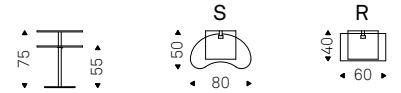

Lap

Giorgio Cattelan | 2004

Tavolino fianco divano o porta notebook regolabile in altezza. Piano in cristallo trasparente 12mm rettangolare o sagomato. Base in acciaio inox satinato con gamba cromata o rivestita in cuoio come da campionario.

Side table or lap-top unit adjustable in height. Top in rectangular or shaped 12mm clear glass. Satin stainless steel base with chromed leg or covered in leather as per sample card.