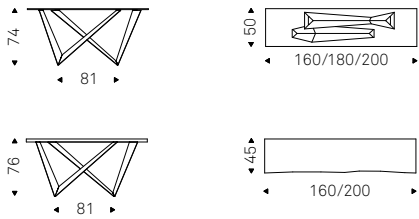

Westin

Giorgio Cattelan | 2013

Consolle con base in acciaio verniciato gofrato titanio, bronzo, graphite, pearl, nero, Brushed Bronze o Brushed Grey. Piano in cristallo 12mm trasparente, trasparente extrachiaro o in legno noce Canaletto, rovere bruciato o rovere naturale con bordo irregolare in massello. Fissaggio a parete necessario.

Console with base in titanium, bronze, graphite, pearl, black or embossed lacquered steel, Brushed Bronze or Brushed Grey steel. 12mm top in clear, extra clear glass or Canaletto walnut, burned oak or natural oak with solid wood irregular edges. Wall anchorage is necessary.

- ◀ WESTIN 200 console with graphite base and extra clear glass top
- WESTIN 200 console with brushed grey base and extra clear glass top
- WISH S mirror with black frame
- PLANETA A wall lamps
- MELODY lamps