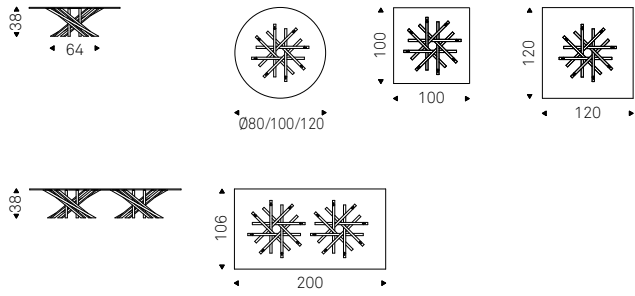

Atari

Giorgio Cattelan | 2016

Tavolino con base in massello di noce Canaletto o noce tinto rovere bruciato. Piano in appoggio in cristallo trasparente.

Coffee table with solid Canaletto walnut or burned oak stained walnut. Clear glass top. The top is laid on the base.

ATARI coffee table with Canaletto walnut base and clear glass top