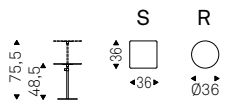

Step

Paolo Cattelan | 2019

Tavolino regolabile in altezza con base, gamba e piano in acciaio verniciato gofrato titanio, nero, Brushed Grey o in Brushed Brass. Stelo in acciaio cromo nero.

Adjustable coffee table with base, leg and top in titanium, black embossed lacquered steel, Brushed Grey or Brushed Brass. Stem in black chrome steel.

- ◀ STEP R-S coffee tables in brushed grey
- STEP R coffee table in brushed brass
- RADJA rug - KELLY chairs in soft leather 953 ardesia and black frame
- PLANER WOOD C table with black base, matt black elm top and brushed bronze profile - KAYAK sideboard - RADJA rug