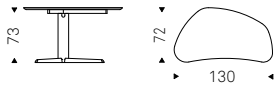

Lap

Giorgio Cattelan | 2004

Tavolino fianco divano o porta notebook regolabile in altezza. Piano in cristallo trasparente 12mm rettangolare o sagomato. Base in acciaio inox satinato con gamba cromata o rivestita in cuoio come da campionario.