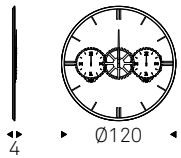

Times

Andrea Lucatello | 2014

Specchio/orologio in cristallo serigrafato specchiato o specchiato fumé con particolari in acciaio.

Mirror/clock in silk-screen printing, mirrored or fumé glass with steel details.