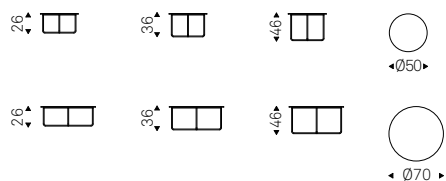

Vinyl

Oriano Favaretto | 2016

Tavolino con base in acciaio cromato, verniciato gofrato titanio o nero. Piano in vetro artistico di Murano nei colori petrolio o madreperla. Disco realizzato a mano secondo le antiche tecniche di lavorazione Muranesi in pasta di vetro di Murano con effetto madreperla. Imperfezioni, striature, variazioni cromatiche e irregolarità di forma sono caratteristiche della lavorazione manuale e non sono da considerarsi difetti.

Coffee table with base in chromed steel, embossed titanium or black lacquered steel. Murano artistic glass top in Petrolio or Madreperla colors. Handmade top according to the ancient techniques of Murano made of Murano vitreous paste with Madreperla effect. Imperfections, streaks, color variations and irregularities of shape are characteristic of the handmade work and are not to be considered as defects.